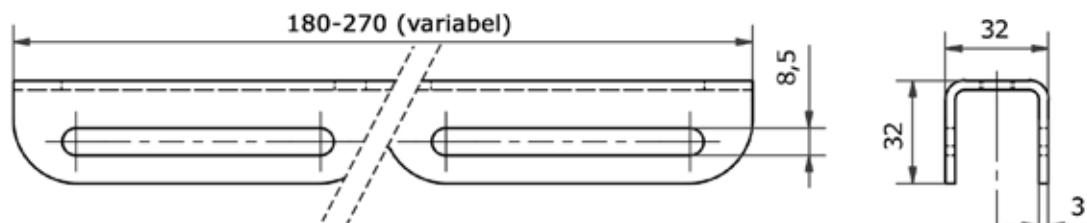

PRODUKTDATENBLATT

WANDBOCK 3X2A18032

| Artikelnummern | Beschreibung |
|---|---|
| 3B2A18032 (schwarz - RAL 9005, verzinkt, pulverbeschichtet) 3S2A18032 (silber - RAL 9006, verzinkt, pulverbeschichtet) | Wandmontage geeignet für zwei Fluter oder Strahler, zur Befestigung an Haus-, Hallen- und Gebäudewänden |

ABMESSUNGEN

Montageprofil

Befestigungsbügel

DETAILS

| Material | Gewicht |
|-------------------------------------|--|
| Stahl (verzinkt, pulverbeschichtet) | 3,2 kg (Wandmontage) max. Leuchtengewicht: 4,5 kg (je Ausleger) |