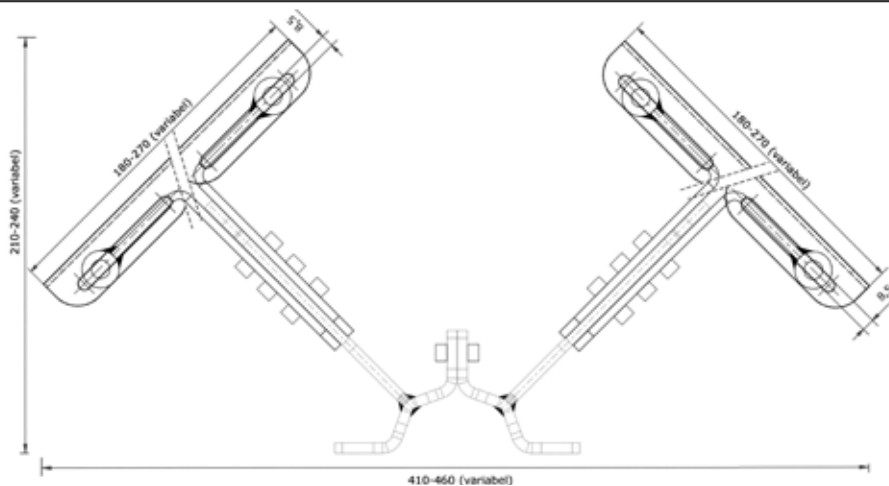

PRODUKTDATENBLATT

WANDBOCK 3X2A18032

| Artikelnummern | Beschreibung |
|---|---|
| 3B2A18032 (schwarz - RAL 9005, verzinkt, pulverbeschichtet) 3S2A18032 (silber - RAL 9006, verzinkt, pulverbeschichtet) | Wandmontage geeignet für zwei Fluter oder Strahler, zur Befestigung an Haus-, Hallen- und Gebäudewänden |

ABMESSUNGEN

Montageprofil

Befestigungsbügel

DETAILS

| Material | Gewicht |
|-------------------------------------|--|
| Stahl (verzinkt, pulverbeschichtet) | 3,2 kg (Wandmontage) max. Leuchtengewicht: 4,5 kg (je Ausleger) |