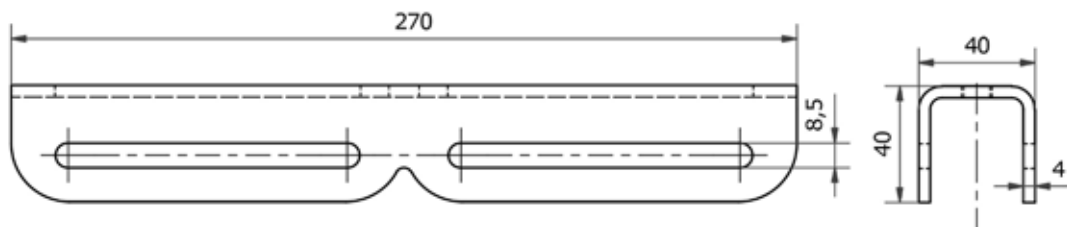

PRODUKTDATENBLATT

WANDBOCK 3X2A27040

Artikelnummern	Beschreibung
3B2A27040 (schwarz - RAL 9005, verzinkt, pulverbeschichtet) 3S2A27040 (silber - RAL 9006, verzinkt, pulverbeschichtet)	Wandmontage geeignet für zwei Fluter oder Strahler, zur Befestigung an Haus-, Hallen- und Gebäudewänden

ABMESSUNGEN

Montageprofil

Befestigungsbügel

DETAILS

Material	Gewicht
Stahl (verzinkt, pulverbeschichtet)	4,5 kg (Wandmontage) max. Leuchtengewicht: 10,0 kg (je Ausleger)