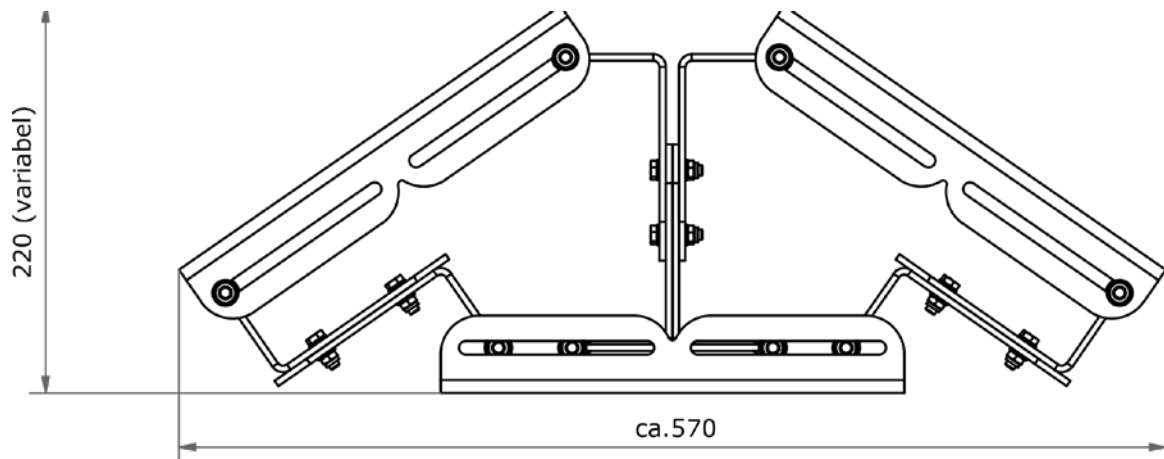

PRODUKTDATENBLATT

WANDBOCK 3X2A27040

Artikelnummern	Beschreibung
3B2A27040 (schwarz - RAL 9005, verzinkt, pulverbeschichtet) 3S2A27040 (silber - RAL 9006, verzinkt, pulverbeschichtet)	Wandmontage geeignet für zwei Fluter oder Strahler, zur Befestigung an Haus-, Hallen- und Gebäudewänden

ABMESSUNGEN

Montageprofil

Befestigungsbügel

DETAILS

Material	Gewicht
Stahl (verzinkt, pulverbeschichtet)	4,5 kg (Wandmontage) max. Leuchtengewicht: 10,0 kg (je Ausleger)