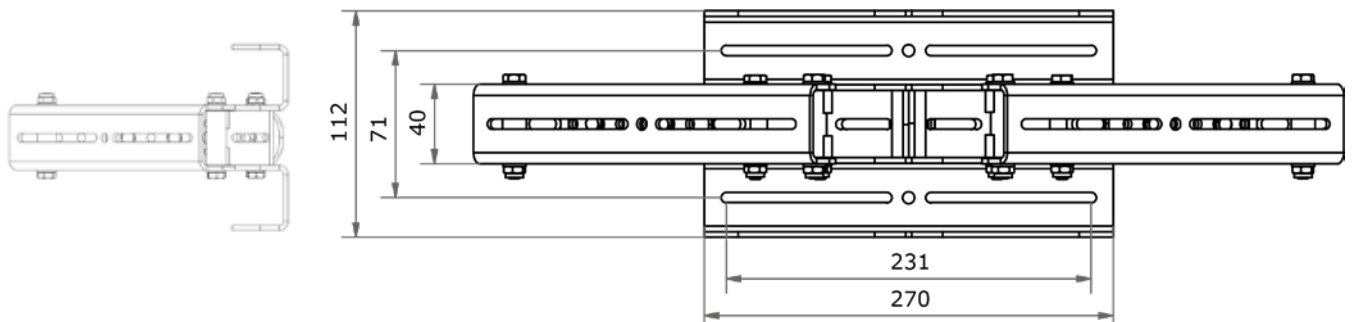

PRODUKTDATENBLATT

WANDBOCK 3X2A27040

Artikelnummern	Beschreibung
3B2A27040 (schwarz - RAL 9005, verzinkt, pulverbeschichtet) 3S2A27040 (silber - RAL 9006, verzinkt, pulverbeschichtet)	Wandmontage geeignet für zwei Fluter oder Strahler, zur Befestigung an Haus-, Hallen- und Gebäudewänden

ABMESSUNGEN

Montageprofil

Befestigungsbügel

DETAILS

Material	Gewicht
Stahl (verzinkt, pulverbeschichtet)	4,5 kg (Wandmontage) max. Leuchtengewicht: 10,0 kg (je Ausleger)