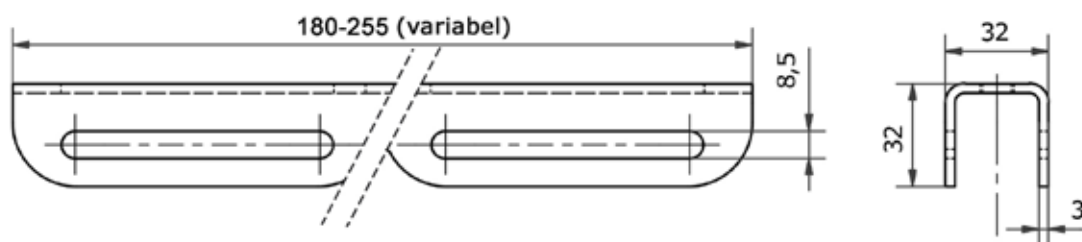

PRODUKTDATENBLATT

MASTBOCK VARIO KOMPAKT 2-FACH 2X2T4180

Artikelnummern	Beschreibung
2B2T4180 (schwarz - RAL 9005, verzinkt, pulverbeschichtet) 2S2T4180 (silber - RAL 9006, verzinkt, pulverbeschichtet)	Mastmontage 2-fach Ausleger, Mastaufsatz sowie Mastschelle für konische sowie zylindrische Masten von 6 - 12 cm Durchmesser (variabel einstellbar), Belastungsgrenze des Mastes sowie Statik berücksichtigen , Lieferung erfolgt vormontiert

ABMESSUNGEN

Montageprofil

2-fach Ausleger

DETAILS

Material	Gewicht
Stahl (verzinkt, pulverbeschichtet)	4,1 kg (Mastmontage) max. Leuchtengewicht: 6,0 kg (je Ausleger)