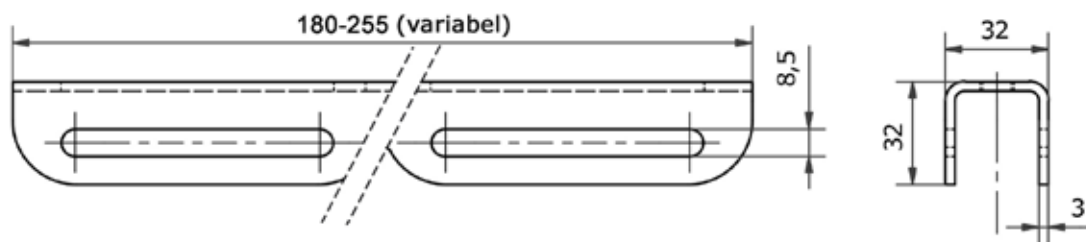

1-fach Ausleger