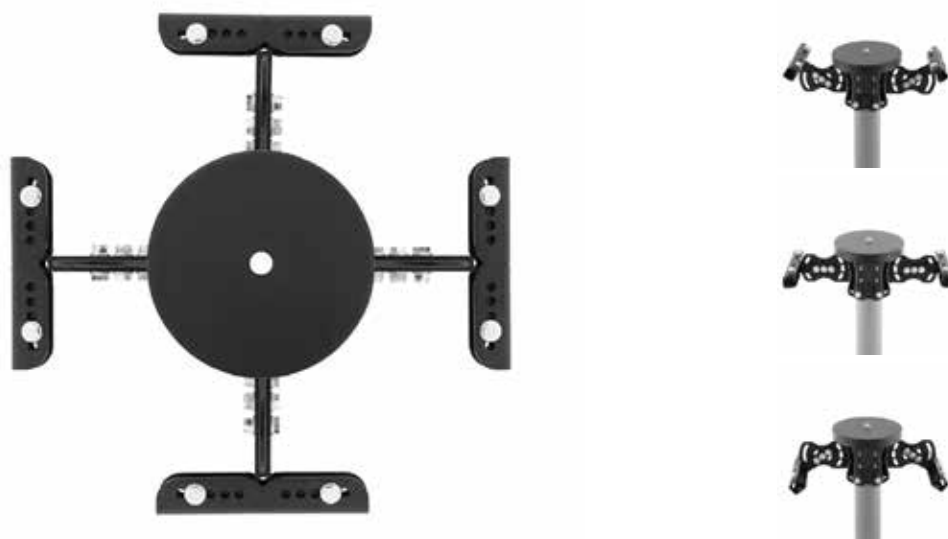

PRODUKTDATENBLATT

MASTBOCK VARIO 4-FACH 2X4A4180

Artikelnummern	Beschreibung
2B4A4180 (schwarz - RAL 9005, verzinkt, pulverbeschichtet) 2S4A4180 (silber - RAL 9006, verzinkt, pulverbeschichtet)	Mastmontage 4-fach Ausleger, Mastaufsatz sowie Mastschelle für konische sowie zylindrische Masten von 6 - 12 cm Durchmesser (variabel einstellbar), Belastungsgrenze des Mastes sowie Statik berücksichtigen , Lieferung erfolgt vormontiert

ABMESSUNGEN

Montageprofil

4-fach Ausleger

DETAILS

Material	Gewicht
Stahl (verzinkt, pulverbeschichtet)	7,3 kg (Mastmontage) max. Leuchtengewicht: 4,5 kg (je Ausleger)