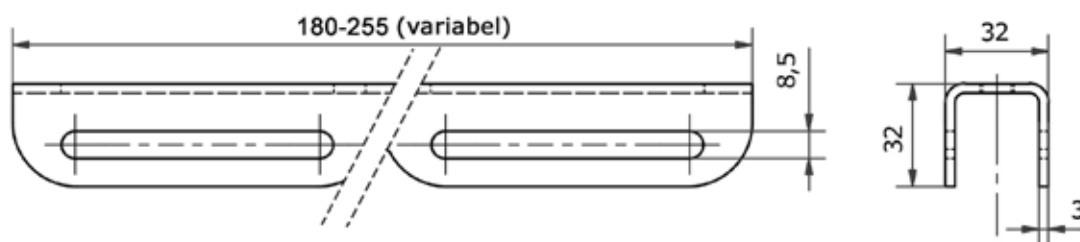

PRODUKTDATENBLATT

MASTBOCK VARIO 4-FACH 2X4A4180

Artikelnummern	Beschreibung
2B4A4180 (schwarz - RAL 9005, verzinkt, pulverbeschichtet) 2S4A4180 (silber - RAL 9006, verzinkt, pulverbeschichtet)	Mastmontage 4-fach Ausleger, Mastaufsatz sowie Mastschelle für konische sowie zylindrische Masten von 6 - 12 cm Durchmesser (variabel einstellbar), Belastungsgrenze des Mastes sowie Statik berücksichtigen , Lieferung erfolgt vormontiert

ABMESSUNGEN

Montageprofil

4-fach Ausleger

DETAILS

Material	Gewicht
Stahl (verzinkt, pulverbeschichtet)	7,3 kg (Mastmontage) max. Leuchtengewicht: 4,5 kg (je Ausleger)