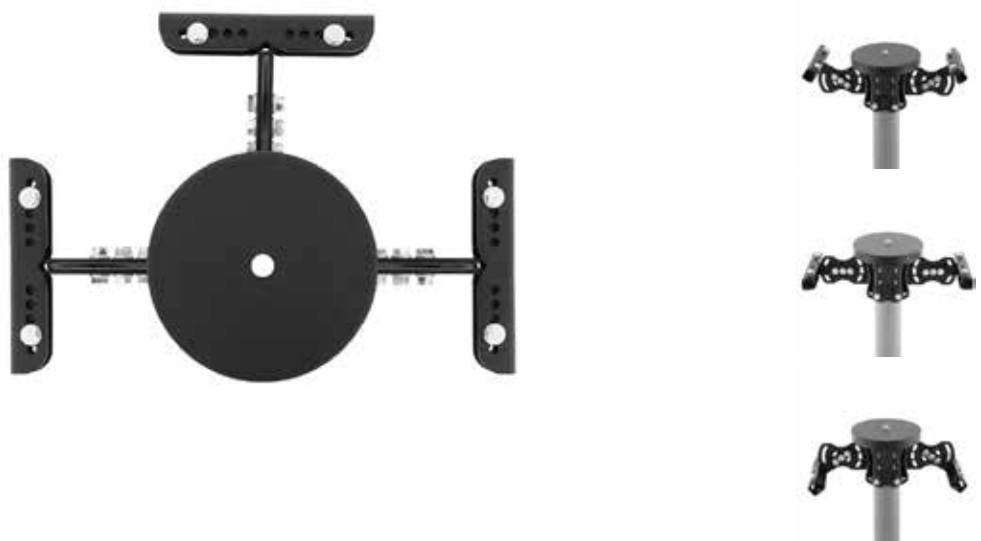

PRODUKTDATENBLATT

MASTBOCK VARIO 3-FACH 2X3A4180

Artikelnummern	Beschreibung
2B3A4180 (schwarz - RAL 9005, verzinkt, pulverbeschichtet) 2S3A4180 (silber - RAL 9006, verzinkt, pulverbeschichtet)	Mastmontage 3-fach Ausleger, Mastaufsatz sowie Mastschelle für konische sowie zylindrische Masten von 6 - 12 cm Durchmesser (variabel einstellbar), Belastungsgrenze des Mastes sowie Statik berücksichtigen , Lieferung erfolgt vormontiert

ABMESSUNGEN

Montageprofil

3-fach Ausleger - 90 Grad Anordnung

DETAILS

Material	Gewicht
Stahl (verzinkt, pulverbeschichtet)	6,1 kg (Mastmontage) max. Leuchtengewicht: 4,5 kg (je Ausleger)