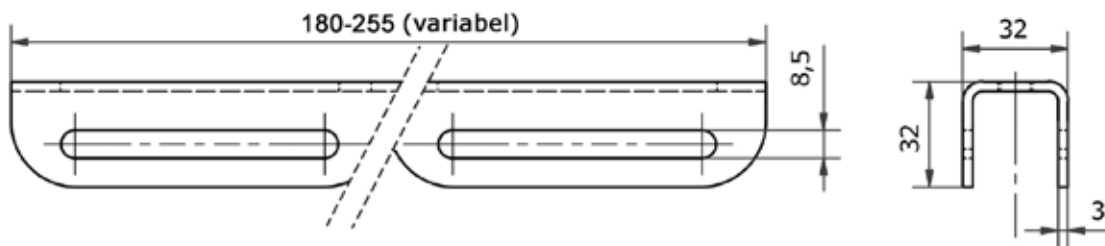

PRODUKTDATENBLATT

MASTBOCK VARIO 3-FACH 2X3A4180

Artikelnummern	Beschreibung
2B3A4180 (schwarz - RAL 9005, verzinkt, pulverbeschichtet) 2S3A4180 (silber - RAL 9006, verzinkt, pulverbeschichtet)	Mastmontage 3-fach Ausleger, Mastaufsatz sowie Mastschelle für konische sowie zylindrische Masten von 6 - 12 cm Durchmesser (variabel einstellbar), Belastungsgrenze des Mastes sowie Statik berücksichtigen , Lieferung erfolgt vormontiert

ABMESSUNGEN

Montageprofil

3-fach Ausleger - 90 Grad Anordnung

DETAILS

Material	Gewicht
Stahl (verzinkt, pulverbeschichtet)	6,1 kg (Mastmontage) max. Leuchtengewicht: 4,5 kg (je Ausleger)