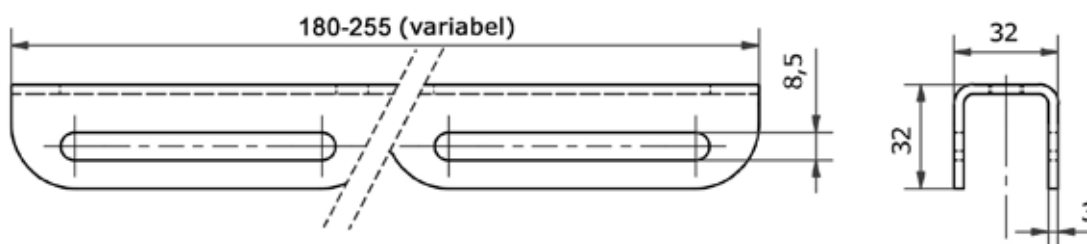

PRODUKTDATENBLATT

MASTBOCK VARIO 2-FACH 2X2A4180

Artikelnummern	Beschreibung
2B2A4180 (schwarz - RAL 9005, verzinkt, pulverbeschichtet) 2S2A4180 (silber - RAL 9006, verzinkt, pulverbeschichtet)	Mastmontage 2-fach Ausleger, Mastaufsatz sowie Mastschelle für konische sowie zylindrische Masten von 6 - 12 cm Durchmesser (variabel einstellbar), Belastungsgrenze des Mastes sowie Statik berücksichtigen , Lieferung erfolgt vormontiert

ABMESSUNGEN

Montageprofil

2-fach Ausleger - 180 Grad Anordnung

DETAILS

Material	Gewicht
Stahl (verzinkt, pulverbeschichtet)	4,8 kg (Mastmontage) max. Leuchtengewicht: 4,5 kg (je Ausleger)