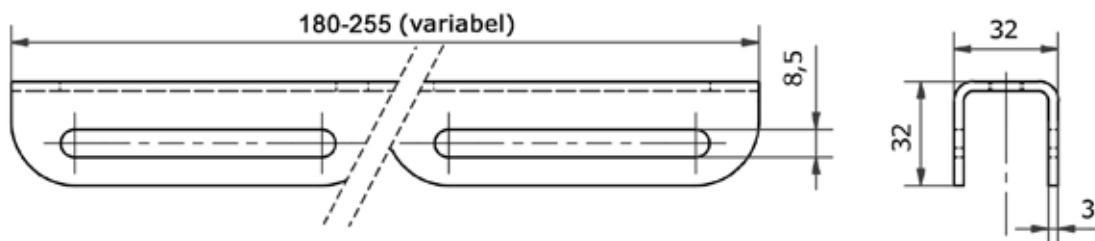

PRODUKTDATENBLATT

MASTBOCK VARIO 2-FACH 2X2A3180

Artikelnummern	Beschreibung
2B2A3180 (schwarz - RAL 9005, verzinkt, pulverbeschichtet) 2S2A3180 (silber - RAL 9006, verzinkt, pulverbeschichtet)	Mastmontage 2-fach Ausleger, Mastaufsatz sowie Mastschelle für konische sowie zylindrische Masten von 6 - 12 cm Durchmesser (variabel einstellbar), Belastungsgrenze des Mastes sowie Statik berücksichtigen , Lieferung erfolgt vormontiert

ABMESSUNGEN

Montageprofil

2-fach Ausleger - 120 Grad Anordnung

DETAILS

Material	Gewicht
Stahl (verzinkt, pulverbeschichtet)	4,5 kg (Mastmontage) max. Leuchtengewicht: 4,5 kg (je Ausleger)