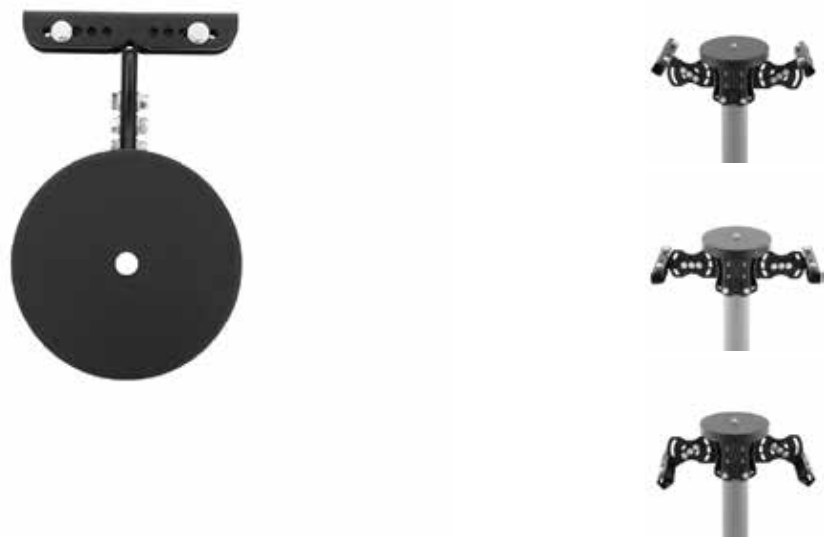

PRODUKTDATENBLATT

MASTBOCK VARIO 1-FACH 2X1A4180

Artikelnummern	Beschreibung
2B1A4180 (schwarz - RAL 9005, verzinkt, pulverbeschichtet) 2S1A4180 (silber - RAL 9006, verzinkt, pulverbeschichtet)	Mastmontage 1-fach Ausleger, Mastaufsatz sowie Mastschelle für konische sowie zylindrische Masten von 6 - 12 cm Durchmesser (variabel einstellbar), Belastungsgrenze des Mastes sowie Statik berücksichtigen , Lieferung erfolgt vormontiert

ABMESSUNGEN

Montageprofil

1-fach Ausleger

DETAILS

Material	Gewicht
Stahl (verzinkt, pulverbeschichtet)	3,8 kg (Mastmontage) max. Leuchtengewicht: 4,5 kg (je Ausleger)