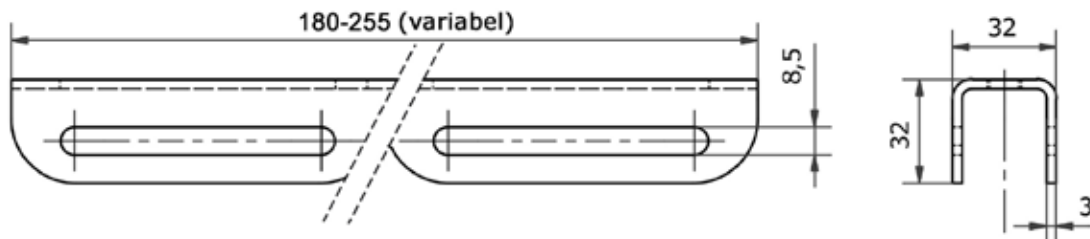

PRODUKTDATENBLATT

MASTBOCK VARIO 1-FACH 2X1A4180

Artikelnummern	Beschreibung
2B1A4180 (schwarz - RAL 9005, verzinkt, pulverbeschichtet) 2S1A4180 (silber - RAL 9006, verzinkt, pulverbeschichtet)	Mastmontage 1-fach Ausleger, Mastaufsatz sowie Mastschelle für konische sowie zylindrische Masten von 6 - 12 cm Durchmesser (variabel einstellbar), Belastungsgrenze des Mastes sowie Statik berücksichtigen , Lieferung erfolgt vormontiert

ABMESSUNGEN

Montageprofil

1-fach Ausleger

DETAILS

Material	Gewicht
Stahl (verzinkt, pulverbeschichtet)	3,8 kg (Mastmontage) max. Leuchtengewicht: 4,5 kg (je Ausleger)