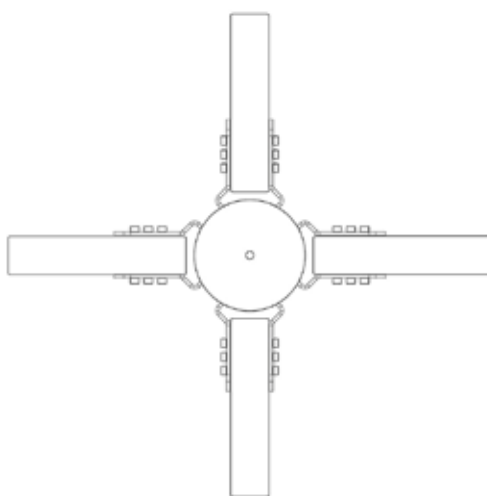

PRODUKTDATENBLATT

MASTBOCK KRONE KOMPAKT 4-FACH 2X4A425

Artikelnummern	Beschreibung
2B4A425 (schwarz - RAL 9005, verzinkt, pulverbeschichtet) 2S4A425 (silber - RAL 9006, verzinkt, pulverbeschichtet) 2F4A425 (feuerverzinkt)	Mastmontage 4-fach Ausleger, Mastaufsatz sowie Mastschelle für konische sowie zylindrische Masten von 6 - 12 cm Durchmesser (variabel einstellbar), Belastungsgrenze des Mastes sowie Statik berücksichtigen , Lieferung erfolgt vormontiert

ABMESSUNGEN

Ausleger (Länge)	Ausleger (Durchmesser Leuchtaufnahme)
 <p>Länge Ausleger ca. 300mm</p>	 <p>60 Leuchtaufnahme</p>

4-fach Ausleger

DETAILS

Material	Gewicht
Stahl (verzinkt, pulverbeschichtet) Stahl (feuerverzinkt)	12,4 kg (Mastmontage) max. Leuchtengewicht: 12 kg (je Ausleger)