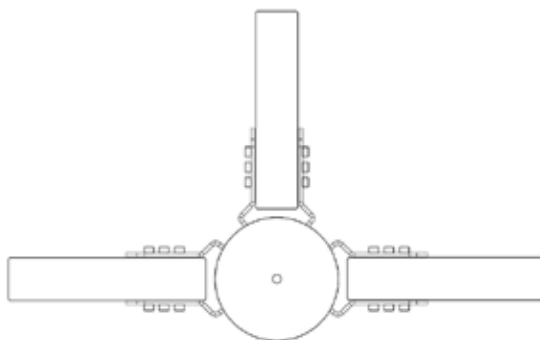

PRODUKTDATENBLATT

MASTBOCK KRONE KOMPAKT 3-FACH 2X3A425

Artikelnummern	Beschreibung
2B3A425 (schwarz - RAL 9005, verzinkt, pulverbeschichtet) 2S3A425 (silber - RAL 9006, verzinkt, pulverbeschichtet) 2F3A425 (feuerverzinkt)	Mastmontage 3-fach Ausleger, Mastaufsatz sowie Mastschelle für konische sowie zylindrische Masten von 6 - 12 cm Durchmesser (variabel einstellbar), Belastungsgrenze des Mastes sowie Statik berücksichtigen , Lieferung erfolgt vormontiert

ABMESSUNGEN

Ausleger (Länge)	Ausleger (Durchmesser Leuchtaufnahme)
 <p style="text-align: center;">Länge Ausleger ca. 300mm</p>	 <p style="text-align: center;">960 Leuchtaufnahme</p>

3-fach Ausleger 90 Grad

DETAILS

Material	Gewicht
Stahl (verzinkt, pulverbeschichtet) Stahl (feuerverzinkt)	10,6 kg (Mastmontage) max. Leuchtengewicht: 12 kg (je Ausleger)