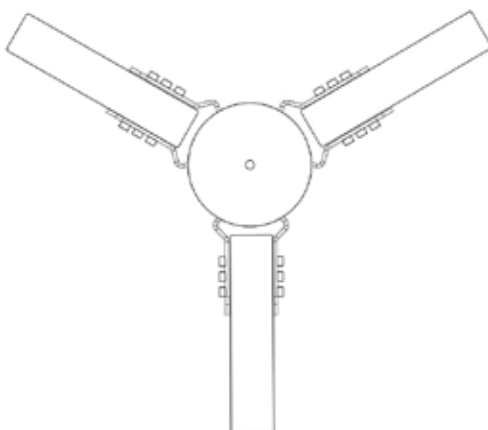

### MASTBOCK KRONE KOMPAKT 3-FACH 2X3A325

Artikelnummern	Beschreibung
2B3A325 (schwarz - RAL 9005, verzinkt, pulverbeschichtet) 2S3A325 (silber - RAL 9006, verzinkt, pulverbeschichtet) 2F3A325 (feuerverzinkt)	Mastmontage 3-fach Ausleger, Mastaufsatz sowie Mastschelle für konische sowie zylindrische Masten von 6 - 12 cm Durchmesser (variabel einstellbar), <b>Belastungsgrenze des Mastes sowie Statik berücksichtigen</b> , Lieferung erfolgt vormontiert

### ABMESSUNGEN

Ausleger (Länge)	Ausleger (Durchmesser Leuchtaufnahme)
 <p>Länge Ausleger ca. 300mm</p>	 <p>960 Leuchtaufnahme</p>

### 3-fach Ausleger 120 Grad

### DETAILS

Material	Gewicht
Stahl (verzinkt, pulverbeschichtet) Stahl (feuerverzinkt)	10,7 kg (Mastmontage) max. Leuchtengewicht: 12 kg (je Ausleger)