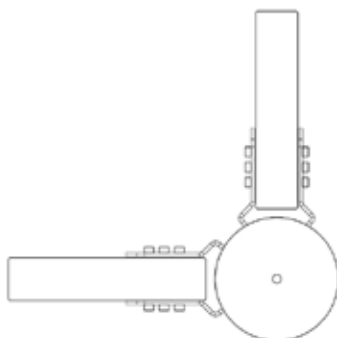

PRODUKTDATENBLATT

MASTBOCK KRONE KOMPAKT 2-FACH 2X2C425

Artikelnummern	Beschreibung
2B2C425 (schwarz - RAL 9005, verzinkt, pulverbeschichtet) 2S2C425 (silber - RAL 9006, verzinkt, pulverbeschichtet) 2F2C425 (feuerverzinkt)	Mastmontage 2-fach Ausleger, Mastaufsatz sowie Mastschelle für konische sowie zylindrische Masten von 6 - 12 cm Durchmesser (variabel einstellbar), Belastungsgrenze des Mastes sowie Statik berücksichtigen , Lieferung erfolgt vormontiert

ABMESSUNGEN

Ausleger (Länge)	Ausleger (Durchmesser Leuchtaufnahme)
 <p style="text-align: center;">Länge Ausleger ca. 300mm</p>	 <p style="text-align: right;">960 Leuchtaufnahme</p>

2-fach Ausleger 90 Grad

DETAILS

Material	Gewicht
Stahl (verzinkt, pulverbeschichtet) Stahl (feuerverzinkt)	8,0 kg (Mastmontage) max. Leuchtengewicht: 12 kg (je Ausleger)