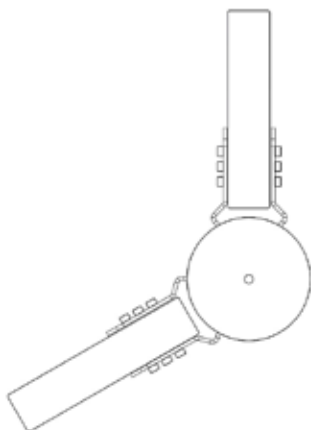

PRODUKTDATENBLATT

MASTBOCK KRONE KOMPAKT 2-FACH 2X2A325

Artikelnummern	Beschreibung
2B2A325 (schwarz - RAL 9005, verzinkt, pulverbeschichtet) 2S2A325 (silber - RAL 9006, verzinkt, pulverbeschichtet) 2F2A325 (feuerverzinkt)	Mastmontage 2-fach Ausleger, Mastaufsatz sowie Mastschelle für konische sowie zylindrische Masten von 6 - 12 cm Durchmesser (variabel einstellbar), Belastungsgrenze des Mastes sowie Statik berücksichtigen , Lieferung erfolgt vormontiert

ABMESSUNGEN

Ausleger (Länge)	Ausleger (Durchmesser Leuchtaufnahme)
 <p style="text-align: center;">Länge Ausleger ca. 300mm</p>	 <p style="text-align: right;">960 Leuchtaufnahme</p>

2-fach Ausleger 120 Grad

DETAILS

Material	Gewicht
Stahl (verzinkt, pulverbeschichtet) Stahl (feuerverzinkt)	6,3 kg (Mastmontage) max. Leuchtengewicht: 12 kg (je Ausleger)