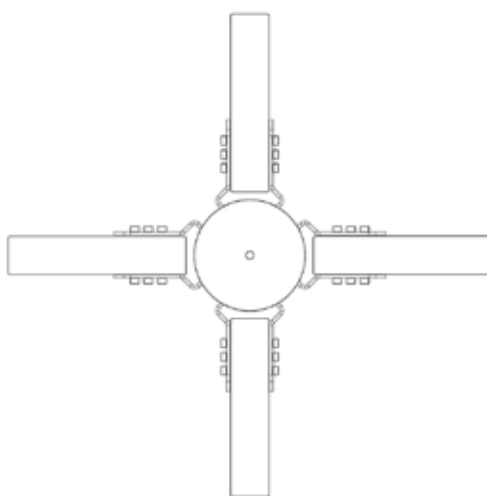

PRODUKTDATENBLATT

MASTBOCK KRONE 4-FACH 2X4A435

Artikelnummern	Beschreibung
2B4A435 (schwarz - RAL 9005, verzinkt, pulverbeschichtet) 2S4A435 (silber - RAL 9006, verzinkt, pulverbeschichtet) 2F4A435 (feuerverzinkt)	Mastmontage 4-fach Ausleger, Mastaufsatz sowie Mastschelle für konische sowie zylindrische Masten von 6 - 12 cm Durchmesser (variabel einstellbar), Belastungsgrenze des Mastes sowie Statik berücksichtigen, Lieferung erfolgt vormontiert

ABMESSUNGEN

Ausleger (Länge)	Ausleger (Durchmesser Leuchtaufnahme)
Länge Ausleger ca. 400mm	960 Leuchtaufnahme

4-fach Ausleger

DETAILS

Material	Gewicht
Stahl (verzinkt, pulverbeschichtet) Stahl (feuerverzinkt)	15,4 kg (Mastmontage) max. Leuchtengewicht: 12 kg (je Ausleger)