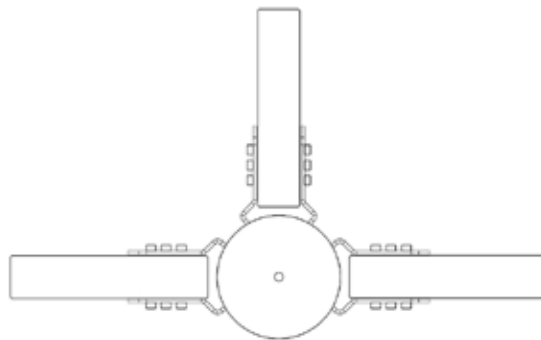

PRODUKTDATENBLATT

MASTBOCK KRONE 3-FACH 2X3A435

Artikelnummern	Beschreibung
2B3A435 (schwarz - RAL 9005, verzinkt, pulverbeschichtet) 2S3A435 (silber - RAL 9006, verzinkt, pulverbeschichtet) 2F3A435 (feuerverzinkt)	Mastmontage 3-fach Ausleger, Mastaufsatz sowie Mastschelle für konische sowie zylindrische Masten von 6 - 12 cm Durchmesser (variabel einstellbar), Belastungsgrenze des Mastes sowie Statik berücksichtigen , Lieferung erfolgt vormontiert

ABMESSUNGEN

Ausleger (Länge)	Ausleger (Durchmesser Leuchtaufnahme)
 <p>Länge Ausleger ca. 400mm</p>	 <p>960 Leuchtaufnahme</p>

3-fach Ausleger 90 Grad

DETAILS

Material	Gewicht
Stahl (verzinkt, pulverbeschichtet) Stahl (feuerverzinkt)	12,3 kg (Mastmontage) max. Leuchtengewicht: 12 kg (je Ausleger)