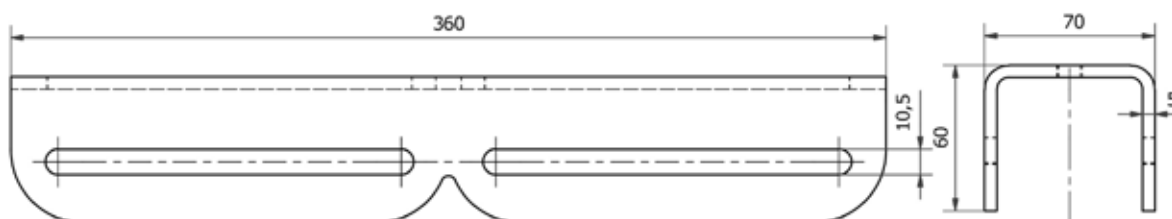

PRODUKTDATENBLATT

MASTBOCK 360 KOMPAKT 2-FACH 2X2T4360

Artikelnummern	Beschreibung
2B2T4360 (schwarz - RAL 9005, verzinkt, pulverbeschichtet) 2S2T4360 (silber - RAL 9006, verzinkt, pulverbeschichtet)	Mastmontage 2-fach Ausleger, Mastaufsatz sowie Mastschelle für konische sowie zylindrische Masten von 6 - 12 cm Durchmesser (variabel einstellbar), Belastungsgrenze des Mastes sowie Statik berücksichtigen , Lieferung erfolgt vormontiert

ABMESSUNGEN

Montageprofil

2-fach Ausleger

DETAILS

Material	Gewicht
Stahl (verzinkt, pulverbeschichtet)	7,6 kg (Mastmontage) max. Leuchtengewicht: 22,0 kg (je Ausleger)