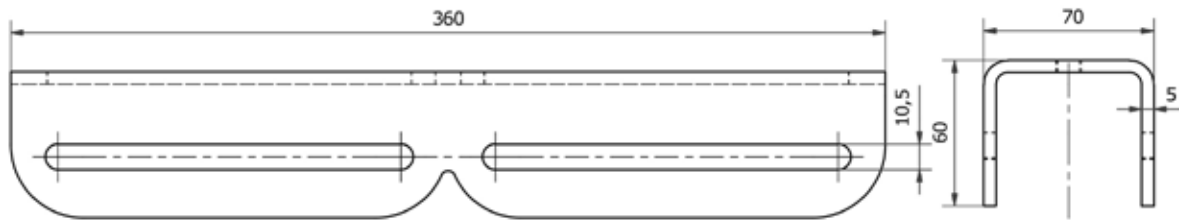

4-fach Ausleger