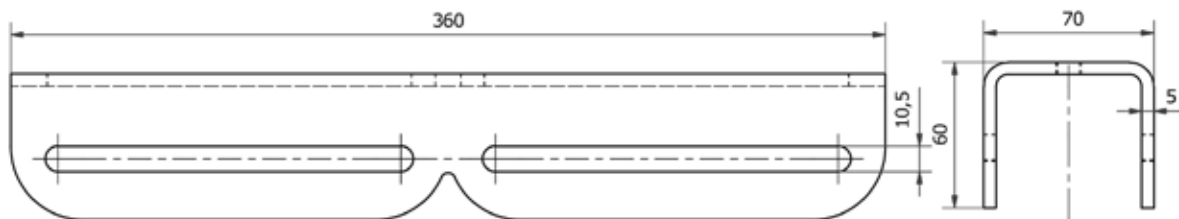

PRODUKTDATENBLATT

MASTBOCK 360 3-FACH 2X3A3360

Artikelnummern	Beschreibung
2B3A3360 (schwarz - RAL 9005, verzinkt, pulverbeschichtet) 2S3A3360 (silber - RAL 9006, verzinkt, pulverbeschichtet)	Mastmontage 3-fach Ausleger, Mastaufsatz sowie Mastschelle für konische sowie zylindrische Masten von 6 - 12 cm Durchmesser (variabel einstellbar), Belastungsgrenze des Mastes sowie Statik berücksichtigen , Lieferung erfolgt vormontiert

ABMESSUNGEN

Montageprofil

3-fach Ausleger

DETAILS

Material	Gewicht
Stahl (verzinkt, pulverbeschichtet)	12,8 kg (Mastmontage) max. Leuchtengewicht: 20,0 kg (je Ausleger)