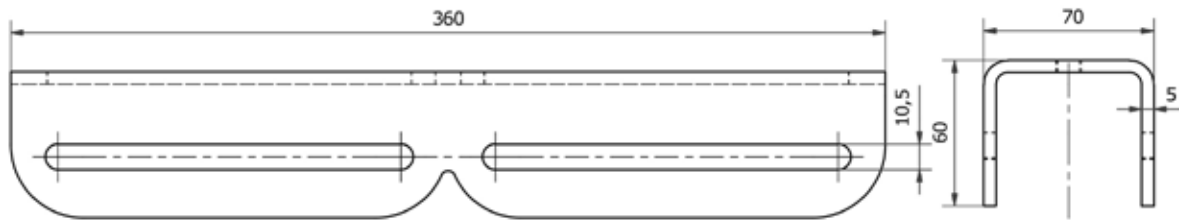

PRODUKTDATENBLATT

MASTBOCK 360 2-FACH 2X2C4360

Artikelnummern	Beschreibung
2B2C4360 (schwarz - RAL 9005, verzinkt, pulverbeschichtet) 2S2C4360 (silber - RAL 9006, verzinkt, pulverbeschichtet)	Mastmontage 2-fach Ausleger, Mastaufsatz sowie Mastschelle für konische sowie zylindrische Masten von 6 - 12 cm Durchmesser (variabel einstellbar), Belastungsgrenze des Mastes sowie Statik berücksichtigen , Lieferung erfolgt vormontiert

ABMESSUNGEN

Montageprofil

2-fach Ausleger

DETAILS

Material	Gewicht
Stahl (verzinkt, pulverbeschichtet)	10,1 kg (Mastmontage) max. Leuchtengewicht: 20,0 kg (je Ausleger)