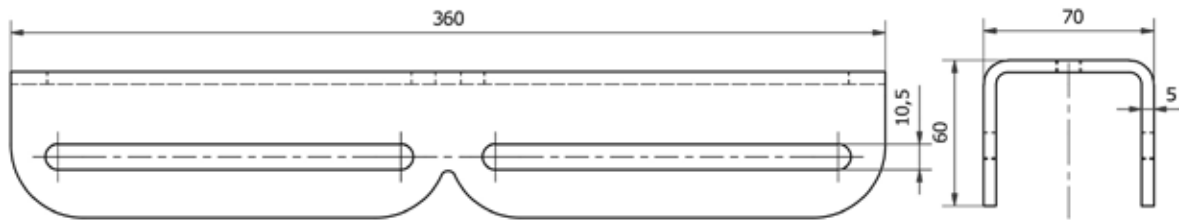

PRODUKTDATENBLATT

MASTBOCK 360 2-FACH 2X2A4360

Artikelnummern	Beschreibung
2B2A4360 (schwarz - RAL 9005, verzinkt, pulverbeschichtet) 2S2A4360 (silber - RAL 9006, verzinkt, pulverbeschichtet)	Mastmontage 2-fach Ausleger, Mastaufsatz sowie Mastschelle für konische sowie zylindrische Masten von 6 - 12 cm Durchmesser (variabel einstellbar), Belastungsgrenze des Mastes sowie Statik berücksichtigen , Lieferung erfolgt vormontiert

ABMESSUNGEN

Montageprofil

2-fach Ausleger

DETAILS

Material	Gewicht
Stahl (verzinkt, pulverbeschichtet)	10,5 kg (Mastmontage) max. Leuchtengewicht: 20,0 kg (je Ausleger)