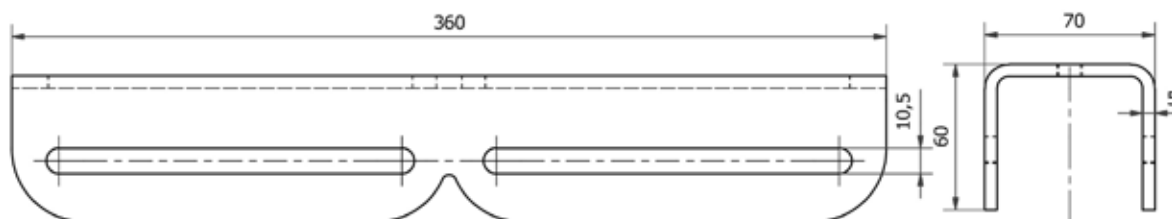

PRODUKTDATENBLATT

MASTBOCK 360 2-FACH 2X2A3360

Artikelnummern	Beschreibung
2B2A3360 (schwarz - RAL 9005, verzinkt, pulverbeschichtet) 2S2A3360 (silber - RAL 9006, verzinkt, pulverbeschichtet)	Mastmontage 2-fach Ausleger, Mastaufsatz sowie Mastschelle für konische sowie zylindrische Masten von 6 - 12 cm Durchmesser (variabel einstellbar), Belastungsgrenze des Mastes sowie Statik berücksichtigen , Lieferung erfolgt vormontiert

ABMESSUNGEN

Montageprofil

2-fach Ausleger

DETAILS

Material	Gewicht
Stahl (verzinkt, pulverbeschichtet)	9,6 kg (Mastmontage) max. Leuchtengewicht: 20,0 kg (je Ausleger)