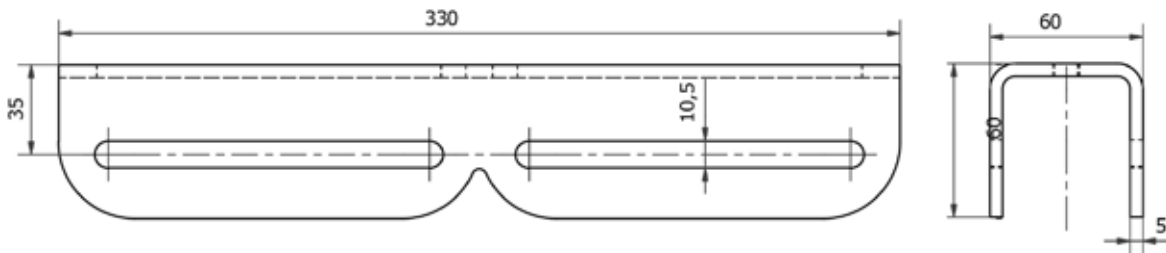

### MASTBOCK 330 KOMPAKT 1-FACH 2X2T4330

Artikelnummern	Beschreibung
2B2T4330 (schwarz - RAL 9005, verzinkt, pulverbeschichtet) 2S2T4330 (silber - RAL 9006, verzinkt, pulverbeschichtet)	Mastmontage 1-fach Ausleger, Mastaufsatz sowie Mastschelle für konische sowie zylindrische Masten von 6 - 12 cm Durchmesser (variabel einstellbar), <b>Belastungsgrenze des Mastes sowie Statik berücksichtigen</b> , Lieferung erfolgt vormontiert

### ABMESSUNGEN

#### Montageprofil

### DETAILS

Material	Gewicht
Stahl (verzinkt, pulverbeschichtet)	6,9 kg (Mastmontage) max. Leuchtengewicht: 20,0 kg (je Ausleger)