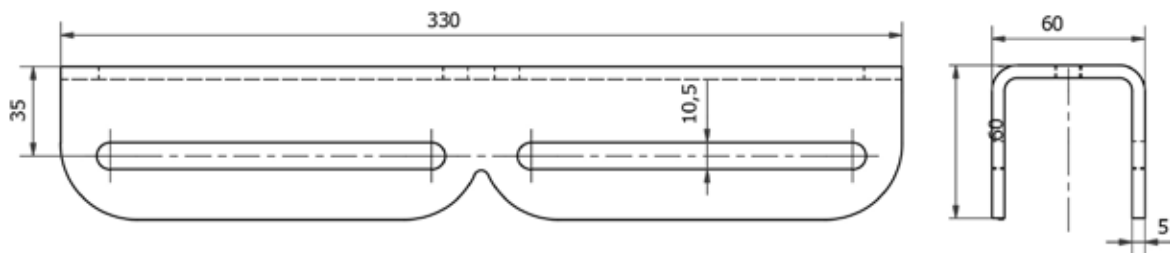

### MASTBOCK 330 3-FACH 2X3A4330

Artikelnummern	Beschreibung
2B3A4330 (schwarz - RAL 9005, verzinkt, pulverbeschichtet) 2S3A4330 (silber - RAL 9006, verzinkt, pulverbeschichtet)	Mastmontage 3-fach Ausleger, Mastaufsatz sowie Mastschelle für konische sowie zylindrische Masten von 6 - 12 cm Durchmesser (variabel einstellbar), <b>Belastungsgrenze des Mastes sowie Statik berücksichtigen</b> , Lieferung erfolgt vormontiert

### ABMESSUNGEN

#### Montageprofil

### DETAILS

Material	Gewicht
Stahl (verzinkt, pulverbeschichtet)	12,2 kg (Mastmontage) max. Leuchtengewicht: 18,0 kg (je Ausleger)