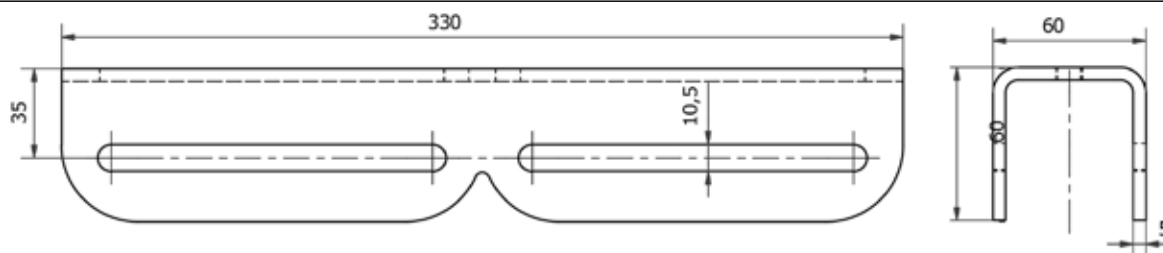

### MASTBOCK 330 2-FACH 2X2C4330

Artikelnummern	Beschreibung
2B2C4330 (schwarz - RAL 9005, verzinkt, pulverbeschichtet) 2S2C4330 (silber - RAL 9006, verzinkt, pulverbeschichtet)	Mastmontage 2-fach Ausleger, Mastaufsatz sowie Mastschelle für konische sowie zylindrische Masten von 6 - 12 cm Durchmesser (variabel einstellbar), <b>Belastungsgrenze des Mastes sowie Statik berücksichtigen</b> , Lieferung erfolgt vormontiert

### ABMESSUNGEN

#### Montageprofil

### DETAILS

Material	Gewicht
Stahl (verzinkt, pulverbeschichtet)	9,1 kg (Mastmontage) max. Leuchtengewicht: 18,0 kg (je Ausleger)