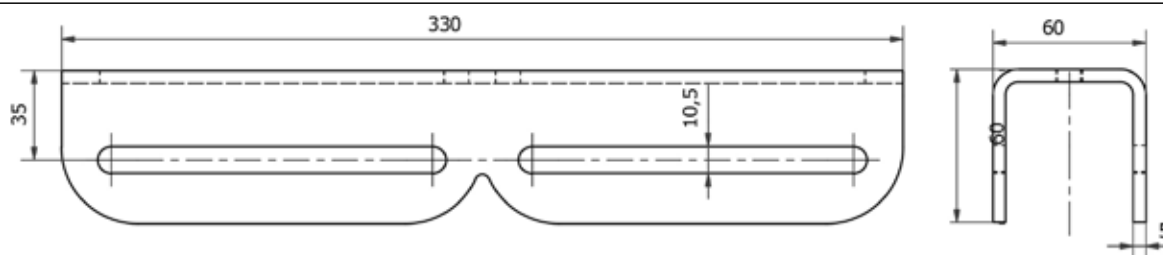

### MASTBOCK 330 2-FACH 2X2A3330

Artikelnummern	Beschreibung
2B2A3330 (schwarz - RAL 9005, verzinkt, pulverbeschichtet) 2S2A3330 (silber - RAL 9006, verzinkt, pulverbeschichtet)	Mastmontage 2-fach Ausleger, Mastaufsatz sowie Mastschelle für konische sowie zylindrische Masten von 60 - 76 mm Durchmesser (variabel einstellbar), <b>Belastungsgrenze des Mastes sowie Statik berücksichtigen</b> , Lieferung erfolgt vormontiert

### ABMESSUNGEN

#### Montageprofil

### DETAILS

Material	Gewicht
Stahl (verzinkt, pulverbeschichtet)	8,6 kg (Mastmontage) max. Leuchtengewicht: 18,0 kg (je Ausleger)