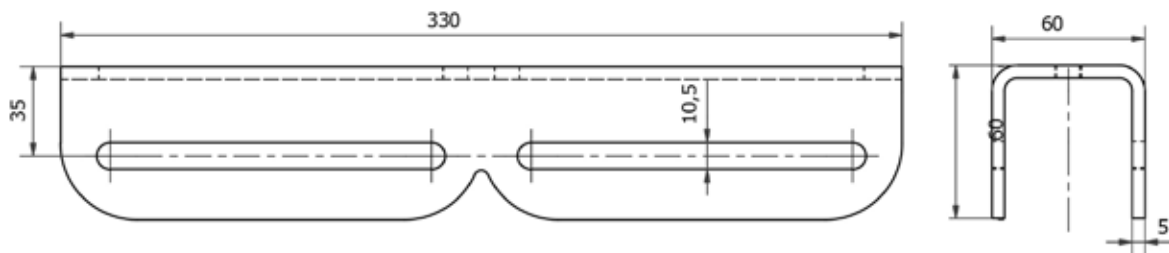

### MASTBOCK 330 1-FACH 2X1A4330

Artikelnummern	Beschreibung
2B1A4330 (schwarz - RAL 9005, verzinkt, pulverbeschichtet) 2S1A4330 (silber - RAL 9006, verzinkt, pulverbeschichtet)	Mastmontage 1-fach Ausleger, Mastaufsatz sowie Mastschelle für konische sowie zylindrische Masten von 6 - 12 cm Durchmesser (variabel einstellbar), <b>Belastungsgrenze des Mastes sowie Statik berücksichtigen</b> , Lieferung erfolgt vormontiert

### ABMESSUNGEN

#### Montageprofil

### DETAILS

Material	Gewicht
Stahl (verzinkt, pulverbeschichtet)	6,0 kg (Mastmontage) max. Leuchtengewicht: 18,0 kg (je Ausleger)