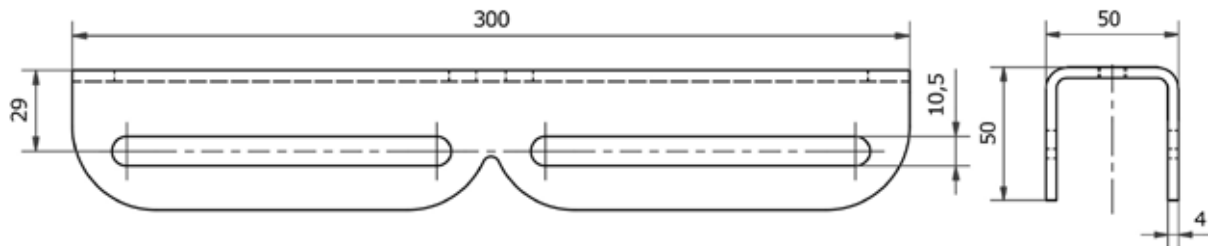

### MASTBOCK 300 KOMPAKT 2-FACH 2X2T4300

Artikelnummern	Beschreibung
2B2T4300 (schwarz - RAL 9005, verzinkt, pulverbeschichtet) 2S2T4300 (silber - RAL 9006, verzinkt, pulverbeschichtet)	Mastmontage 2-fach Ausleger, Mastaufsatz sowie Mastschelle für konische sowie zylindrische Masten von 6 - 12 cm Durchmesser (variabel einstellbar), <b>Belastungsgrenze des Mastes sowie Statik berücksichtigen</b> , Lieferung erfolgt vormontiert

### ABMESSUNGEN

#### Montageprofil

### DETAILS

Material	Gewicht
Stahl (verzinkt, pulverbeschichtet)	5,4 kg (Mastmontage) max. Leuchtengewicht: 14,0 kg (je Ausleger)