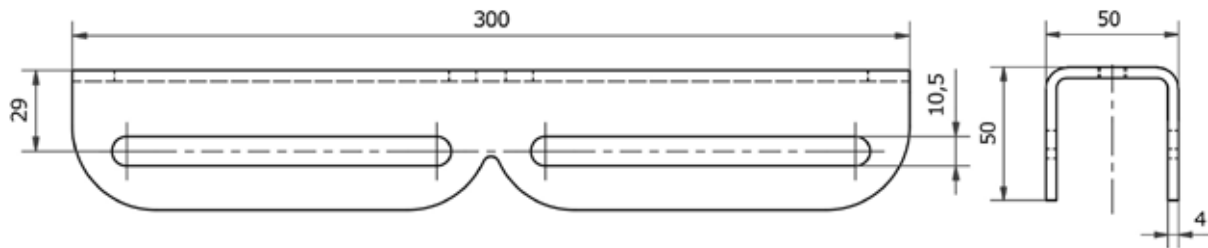

### MASTBOCK 300 4-FACH 2X4A4300

Artikelnummern	Beschreibung
2B4A4300 (schwarz - RAL 9005, verzinkt, pulverbeschichtet) 2S4A4300 (silber - RAL 9006, verzinkt, pulverbeschichtet)	Mastmontage 4-fach Ausleger, Mastaufsatz sowie Mastschelle für konische sowie zylindrische Masten von 6 - 12 cm Durchmesser (variabel einstellbar), <b>Belastungsgrenze des Mastes sowie Statik berücksichtigen</b> , Lieferung erfolgt vormontiert

### ABMESSUNGEN

#### Montageprofil

### DETAILS

Material	Gewicht
Stahl (verzinkt, pulverbeschichtet)	10,1 kg (Mastmontage) max. Leuchtengewicht: 14,0 kg (je Ausleger)