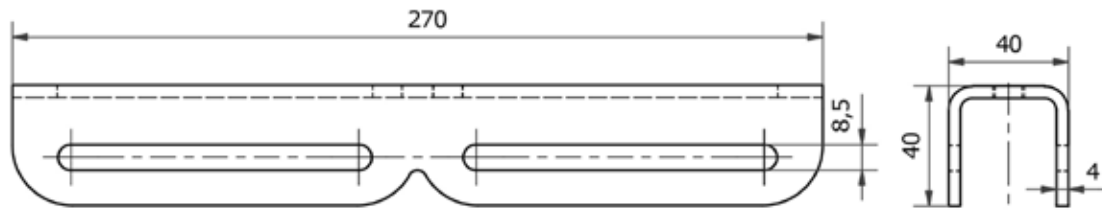

1-fach Ausleger