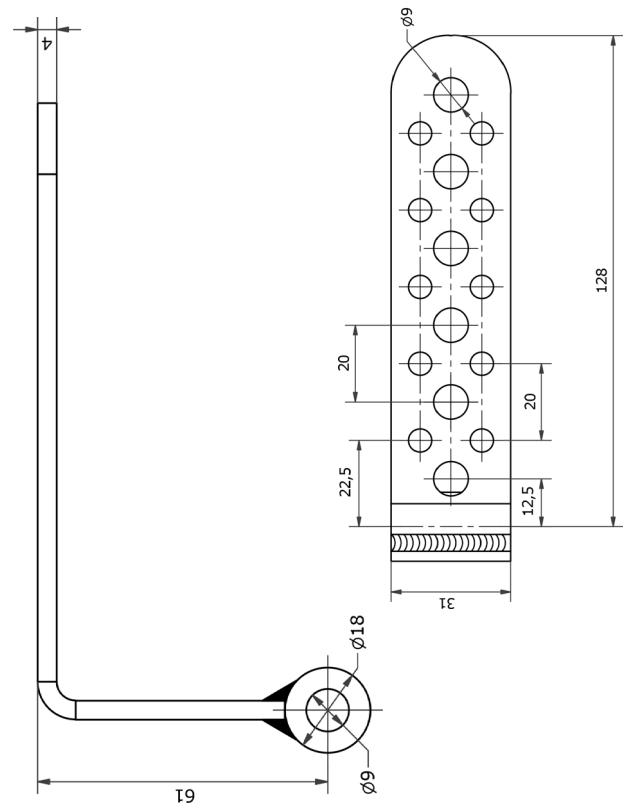

Produktdatenblatt

ECKBOCK Multi 1-fach 1X1151151

Artikelnummern

1B1151151
 (schwarz - RAL 9005, verzinkt, pulverbeschichtet)
 1S1151151
 (silber - RAL 9006, verzinkt, pulverbeschichtet)
 1B1151151
 (weiß - RAL 9016, verzinkt, pulverbeschichtet)

Abmessungen

Montageprofil

Befestigungsbügel

Details

Material

Stahl (verzinkt, pulverbeschichtet)

Gewicht

1,1 kg (Montageprofil + Befestigungsbügel)
 max. Traglast je Ausleger: 8 kg