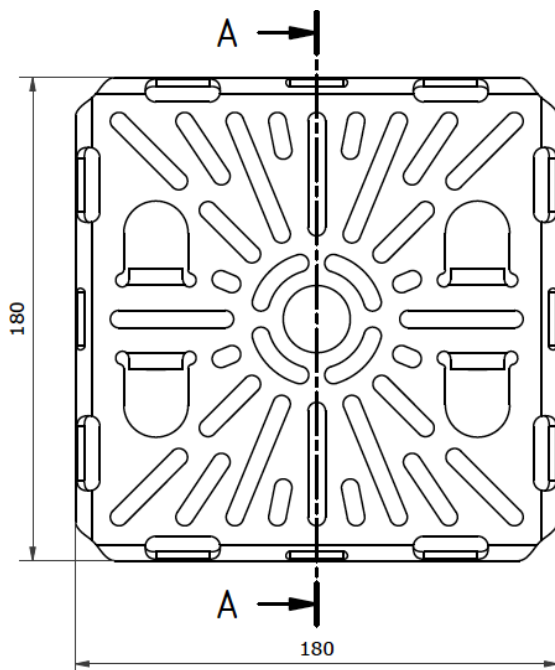

Produktdatenblatt

ECKBOCK Multi 1-fach 1X1151151

Artikelnummern

1B1151151
 (schwarz - RAL 9005, verzinkt, pulverbeschichtet)
 1S1151151
 (silber - RAL 9006, verzinkt, pulverbeschichtet)
 1B1151151
 (weiß - RAL 9016, verzinkt, pulverbeschichtet)

Abmessungen

Montageprofil

Befestigungsbügel

Details

Material

Stahl (verzinkt, pulverbeschichtet)

Gewicht

1,1 kg (Montageprofil + Befestigungsbügel)
 max. Traglast je Ausleger: 8 kg